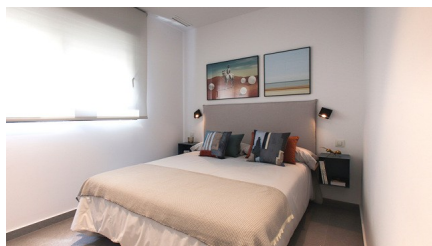

03140 Guardamar del Segura