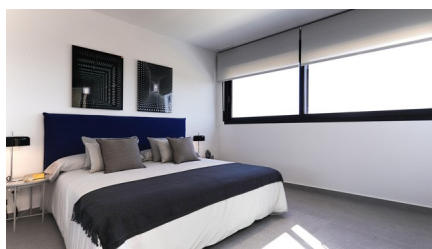

03140 Guardamar del Segura