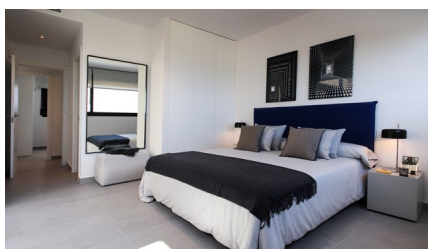

03140 Guardamar del Segura