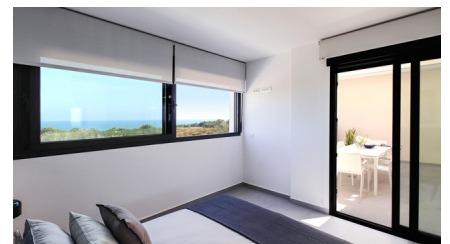

03140 Guardamar del Segura