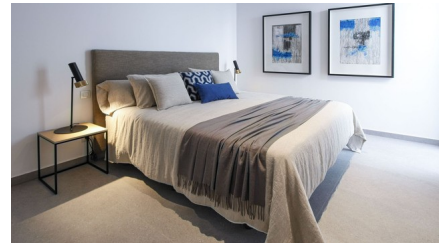

03140 Guardamar del Segura