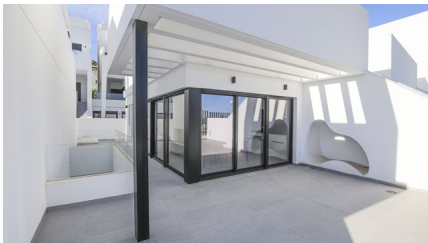

03140 Guardamar del Segura