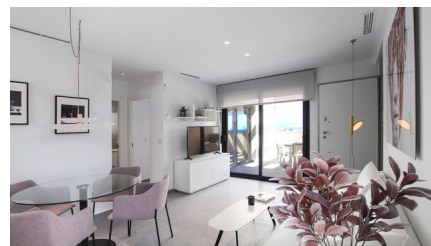

03140 Guardamar del Segura