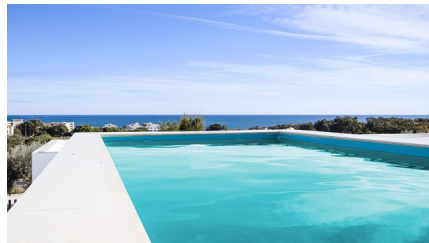

03140 Guardamar del Segura