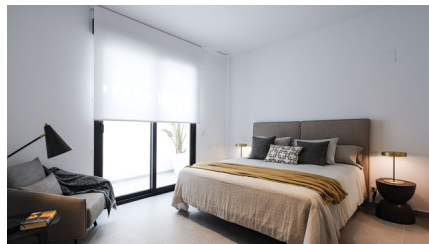

03140 Guardamar del Segura