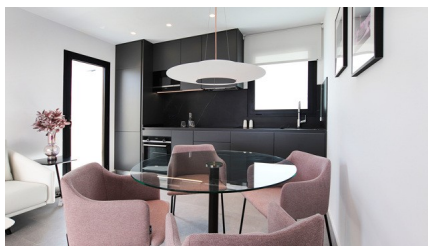

03140 Guardamar del Segura