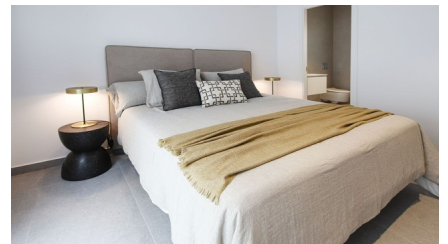

03140 Guardamar del Segura