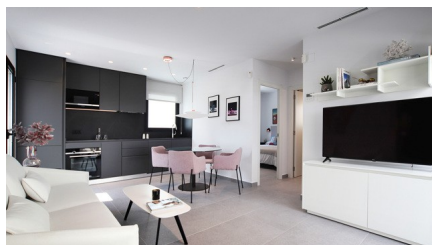

03140 Guardamar del Segura