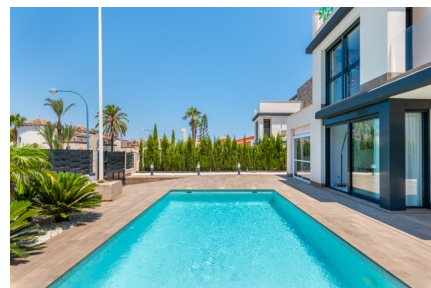

VILLAS MODERNES AVEC PISCINE ET SOLARIUM À PLAYA HONDA

30385 Playa Honda

30385 Playa Honda | Costa Calida | Project | Référence: CCAL2168-15539

Description

La promotion est composée de différents types de villas, elle compte 16 parcelles pour 16 villas différentes, avec la possibilité de choisir le type et la taille de la parcelle, soit une surface bâtie comprise entre 400 et 800 mètres carrés. Il propose aux propriétaires 4 types de villas différents en fonction de leurs besoins et de leur style de vie : le modèle Gemma, le modèle Laguna Azul, le modèle Silvia et le modèle Greta.

Celle-ci est située dans la ville de Playa Honda, dans la zone connue sous le nom de La Manga, à quelques minutes des municipalités les plus recherchées et reconnues de la région, comme Cabo de Palos. Grâce à son emplacement privilégié et à la proximité du reste des municipalités, les propriétaires pourront profiter de toute l'activité d'une zone ciblée, entourée par la Mar Menor, et de ses différents sites, et également connaître la belle ville de Cabo de Palos et son impressionnant phare.

VILLAS MODERNES AVEC PISCINE ET SOLARIUM Ã€ PLAYA HONDA

30385 Playa Honda

VILLAS MODERNES AVEC PISCINE ET SOLARIUM À PLAYA HONDA

30385 Playa Honda

VILLAS MODERNES AVEC PISCINE ET SOLARIUM Ã€ PLAYA HONDA

30385 Playa Honda