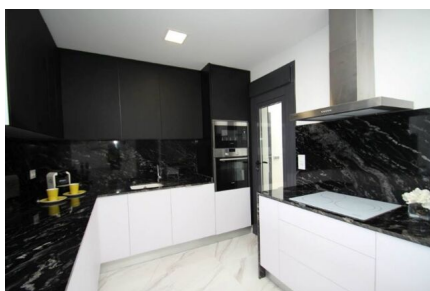

VILLAS MODERNES AVEC PISCINE ET SOLARIUM À PLAYA HONDA

30385 Playa Honda