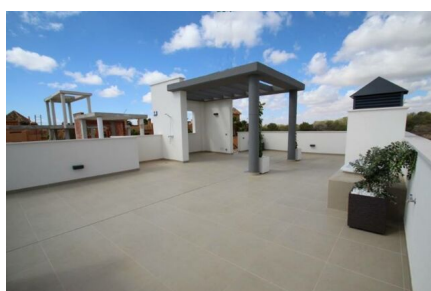

VILLAS MODERNES AVEC PISCINE ET SOLARIUM À PLAYA HONDA

30385 Playa Honda

30385 Playa Honda | Costa Calida | Project | Référence: CCAL2168-15539

Description

La promotion est composée de différents types de villas, elle compte 16 parcelles pour 16 villas différentes, avec la possibilité de choisir le type et la taille de la parcelle, soit une surface bâtie comprise entre 400 et 800 mètres carrés. Il propose aux propriétaires 4 types de villas différents en fonction de leurs besoins et de leur style de vie : le modèle Gemma, le modèle Laguna Azul, le modèle Silvia et le modèle Greta.

Celle-ci est située dans la ville de Playa Honda, dans la zone connue sous le nom de La Manga, à quelques minutes des municipalités les plus recherchées et reconnues de la région, comme Cabo de Palos. Grâce à son emplacement privilégié et à la proximité du reste des municipalités, les propriétaires pourront profiter de toute l'activité d'une zone ciblée, entourée par la Mar Menor, et de ses différents sites, et également connaître la belle ville de Cabo de Palos et son impressionnant phare.

VILLAS MODERNES AVEC PISCINE ET SOLARIUM Ã€ PLAYA HONDA

30385 Playa Honda

VILLAS MODERNES AVEC PISCINE ET SOLARIUM À PLAYA HONDA

30385 Playa Honda

VILLAS MODERNES AVEC PISCINE ET SOLARIUM Ã€ PLAYA HONDA

30385 Playa Honda