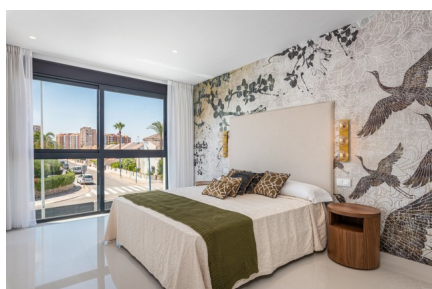

VILLAS MODERNES AVEC PISCINE ET SOLARIUM Ã€ PLAYA HONDA

30385 Playa Honda