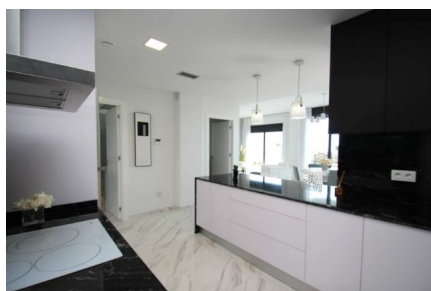

VILLAS MODERNES AVEC PISCINE ET SOLARIUM À PLAYA HONDA

30385 Playa Honda