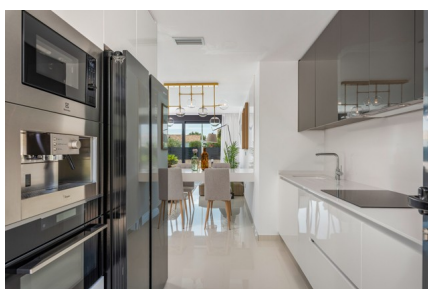

30385 Playa Honda