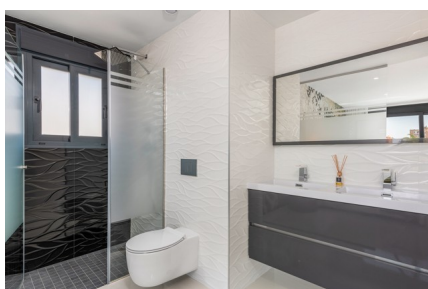

30385 Playa Honda