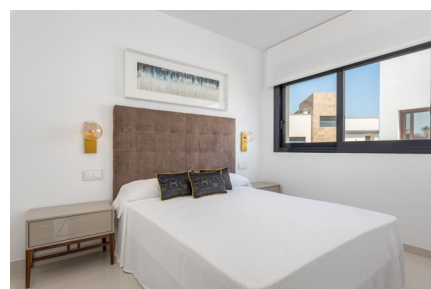

VILLAS MODERNES AVEC PISCINE ET SOLARIUM Ã€ PLAYA HONDA

30385 Playa Honda