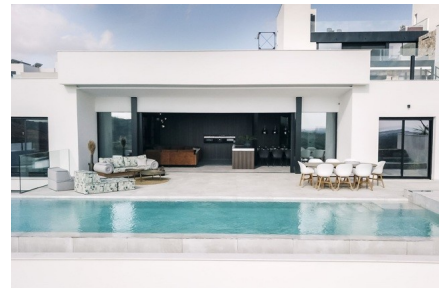

VILLAS AVEC VUE SUBLIME

03170 Rojales