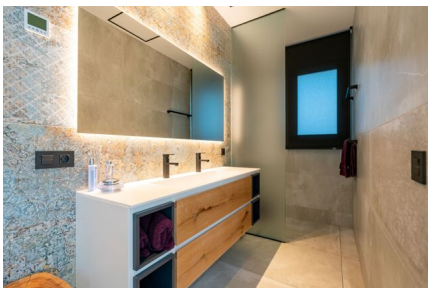

VILLAS AVEC VUE SUBLIME

03170 Rojales