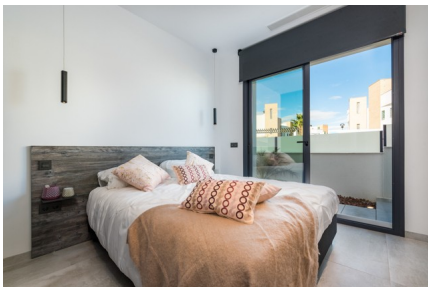

VILLAS AVEC VUE SUBLIME

03170 Rojales