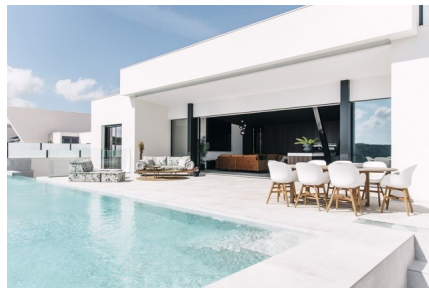

VILLAS AVEC VUE SUBLIME

03170 Rojales