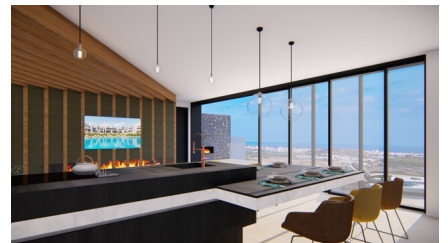

VILLAS AVEC VUE SUBLIME

03170 Rojales