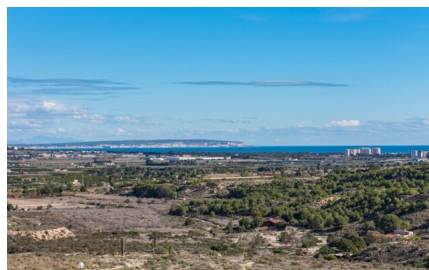

VILLAS AVEC VUE SUBLIME

03170 Rojales