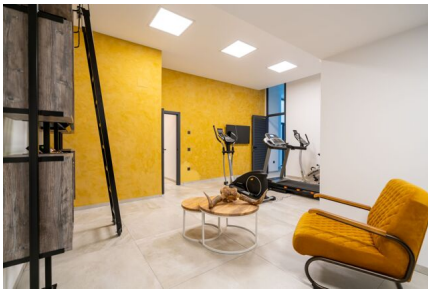

VILLAS AVEC VUE SUBLIME

03170 Rojales