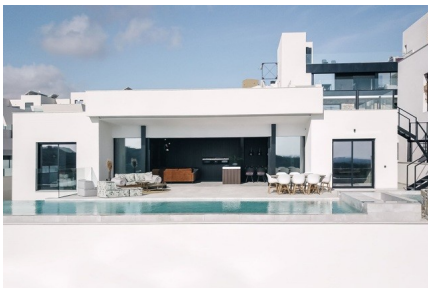

VILLAS AVEC VUE SUBLIME

03170 Rojales