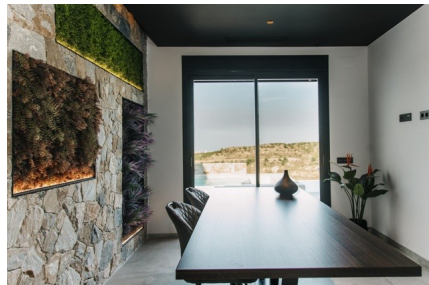

VILLAS AVEC VUE SUBLIME

03170 Rojales