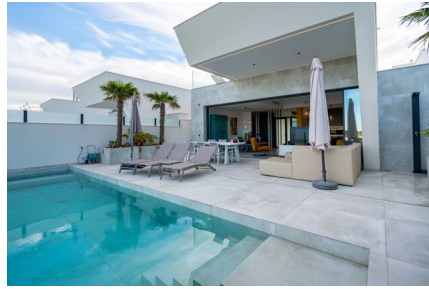

VILLAS AVEC VUE SUBLIME

03170 Rojales