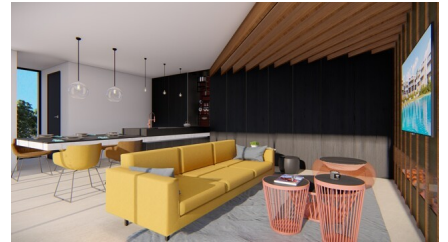

VILLAS AVEC VUE SUBLIME

03170 Rojales