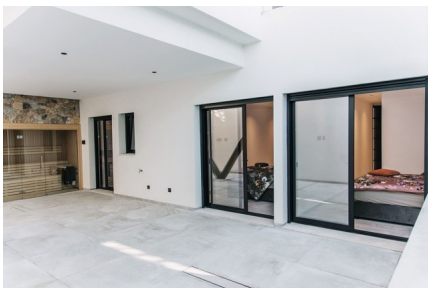

VILLAS AVEC VUE SUBLIME

03170 Rojales