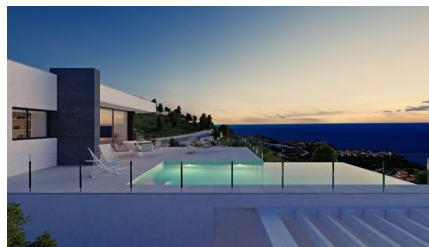

03726 Cumbre del Sol