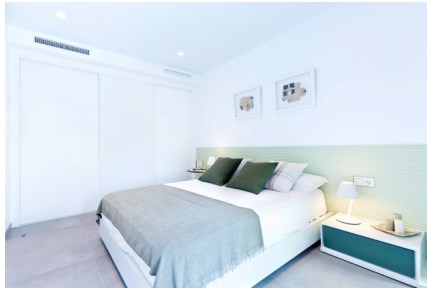

03726 Cumbre del Sol