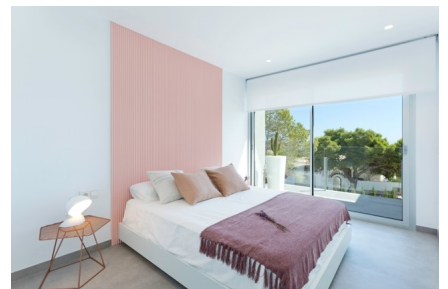

03726 Cumbre del Sol