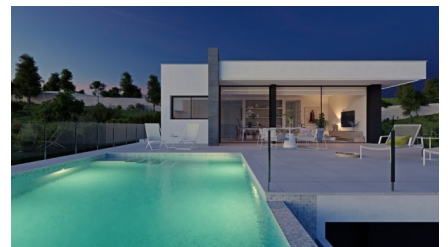

03726 Cumbre del Sol