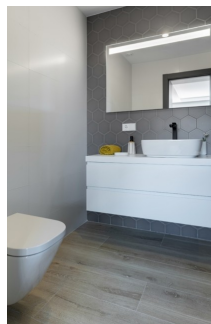

03726 Benitachell