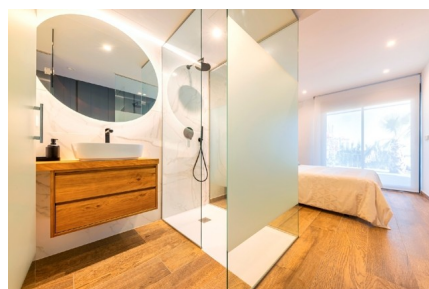

03726 Benitachell