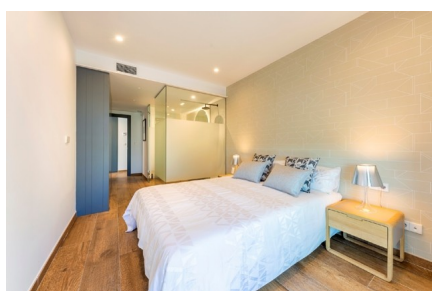

Appartements de luxe dans un cadre unique à Cumbre del Sol Resort

03726 Benitachell