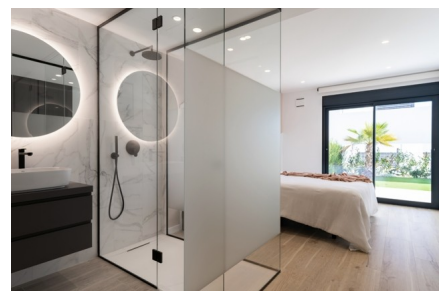

03726 Benitachell