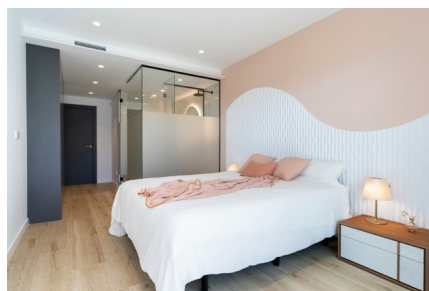

03726 Benitachell