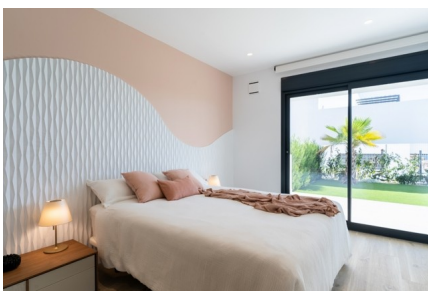

03726 Benitachell