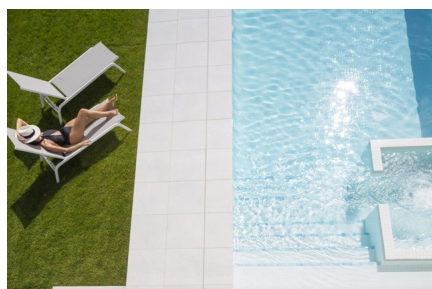

30155 Altaona Golf