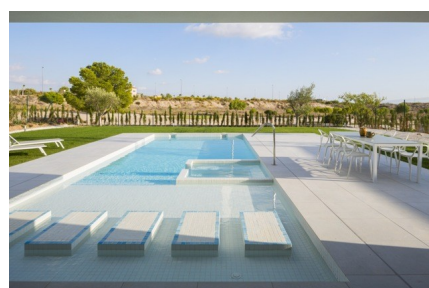

30155 Altaona Golf