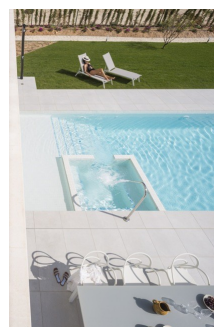

30155 Altaona Golf