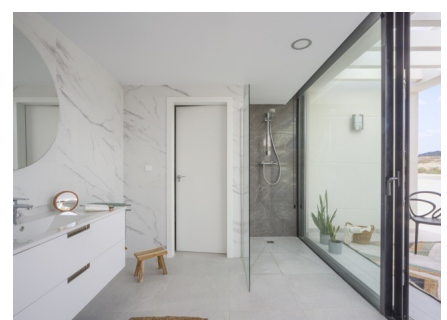

Villa de luxe avec vue imprenable à Altaona Golf Resort

30155 Altaona Golf