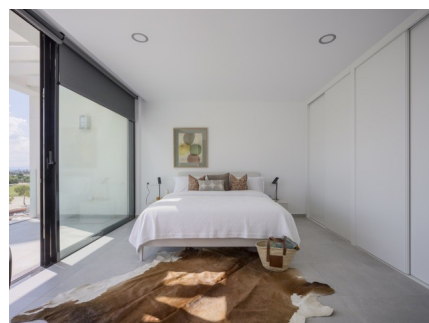

Villa de luxe avec vue imprenable à Altaona Golf Resort

30155 Altaona Golf