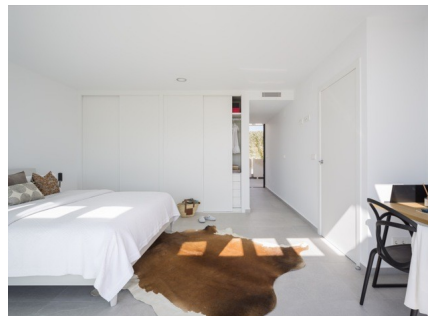

Villa de luxe avec vue imprenable à Altaona Golf Resort

30155 Altaona Golf