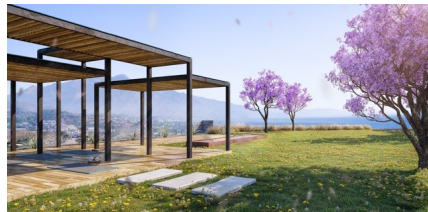

29679 Benahavis