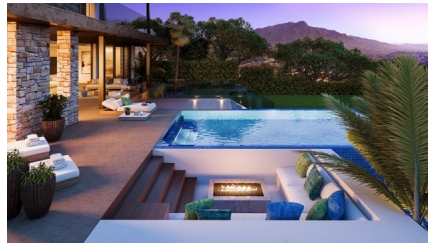

29679 Benahavis