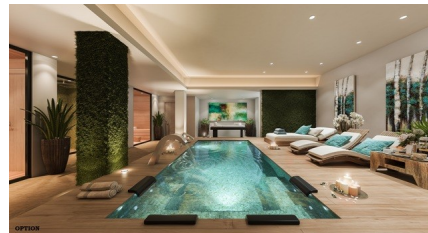

29679 Benahavis