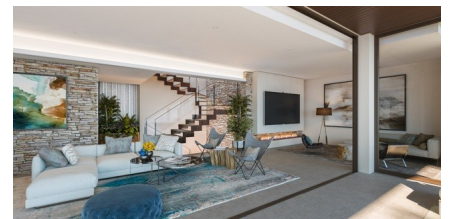

29679 Benahavis