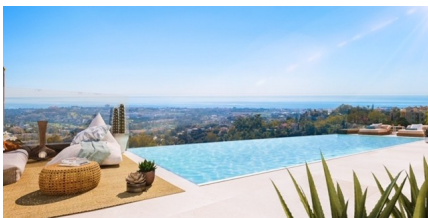

Villas de luxe avant-gardistes avec vue panoramique sur la mer près de Benahavis

29678 La Heredia