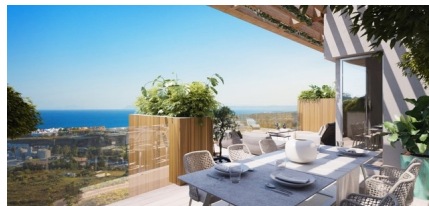

Villas de luxe avant-gardistes avec vue panoramique sur la mer près de Benahavis

29678 La Heredia