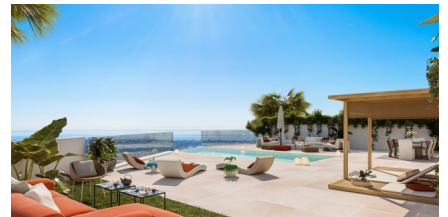

Villas de luxe avant-gardistes avec vue panoramique sur la mer près de Benahavis

29678 La Heredia