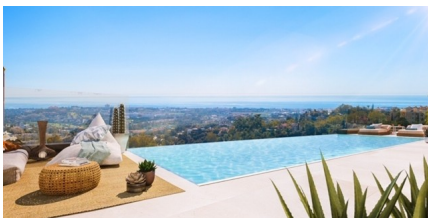

Villa de luxe avant-gardiste avec vue panoramique sur la mer près de Benahavis

29678 La Heredia