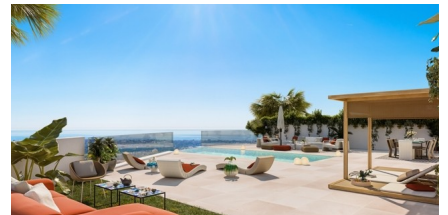

Villa de luxe avant-gardiste avec vue panoramique sur la mer près de Benahavis

29678 La Heredia