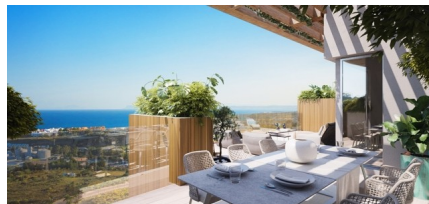

Villa de luxe avant-gardiste avec vue panoramique sur la mer près de Benahavis

29678 La Heredia