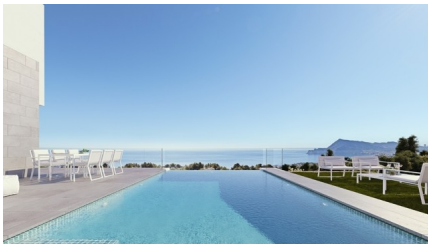

Villas de luxe exclusives avec vue sur la mer ã Altea

03590 Altea