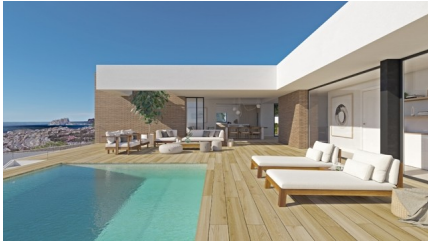

03726 Cumbre del Sol