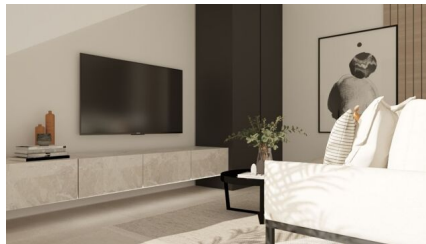

Appartement de plain-pied confortable dans le cadre naturel du terrain de golf Condado de Alhama

30849 Condado de Alhama Golf