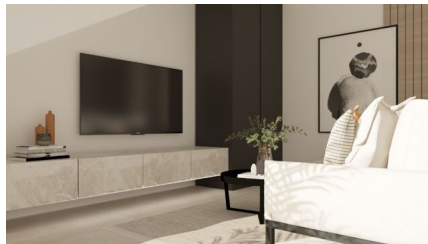

Appartement de plain-pied confortable dans le cadre naturel du terrain de golf Condado de Alhama

30849 Condado de Alhama Golf