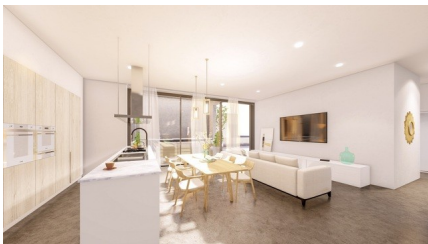

Spacieuse villa de deux étages à Altaona Golf Resort

30155 Altaona Golf

30155 Altaona Golf | Costa Calida | Maison | € 532.000 | Référence: CCAL16366-12783

Description

Un nouveau projet fantastique avec des villas de luxe situé à Altaona Golf & Country Village. Le complexe de golf est situé au pied de la réserve naturelle des Murallas de King Kong et de la vallée de Murcie, dans une zone montagneuse pleine de pins, où l'on peut faire de longues promenades ou du vélo de montagne. L'emplacement de l'Altaona Golf Resort est idéal à bien des égards : à environ 30 kilomètres à l'intérieur des terres, dans un cadre écologique magnifique, entre la ville animée de Murcie et le magnifique littoral de la Mar Menor. La région offre le meilleur des expériences urbaines, rurales et côtières de l'Espagne.

Ce projet se compose de 46 maisons individuelles et jumelées de 2 ou 3 chambres à coucher situées sur de grandes parcelles et dotées de piscines privées. Les propriétés sont des villas modernes de différents modèles, avec un ou deux étages, toutes de très haute qualité, avec des espaces ouverts et lumineux et des vues magnifiques sur le terrain de golf et les montagnes.

Les propriétés disposent de l'air conditionné, de cuisines et de salles de bains équipées, d'armoires encastrées dans les chambres, d'une piscine privée, d'un jardin aménagé, d'un parking sur le terrain et de bien d'autres choses encore.

Spacieuse villa de deux étages à Altaona Golf Resort

30155 Altaona Golf

Spacieuse villa de deux étages à Altaona Golf Resort

30155 Altaona Golf

Informations générales

Référence	CCAL16366-12783
Type	Maison
Subtype	Villa
Prix	€ 532.000
Costa	Costa Calida
Ville	Altaona Golf
Orientation	Sud
Nouvelle construction	Oui
Des stands	Hors plan
Surface	177.2m ²
Sol en surface	409.1m ²
Surface Terrasse 1	32.62m ²
Surface Terrasse 2	39.84m ²
Surface Terrasse 3	17.55m ²
Stationnement	Parking sur Terrain