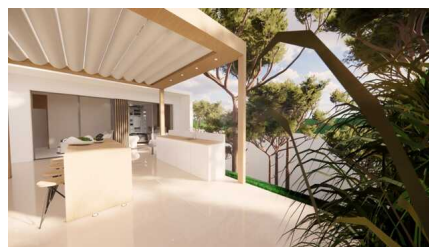

03191 Pinar de Campoverde