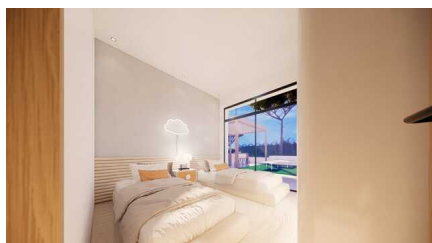

03191 Pinar de Campoverde