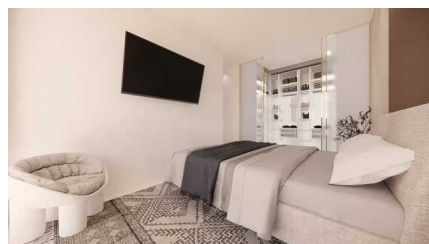

03191 Pinar de Campoverde