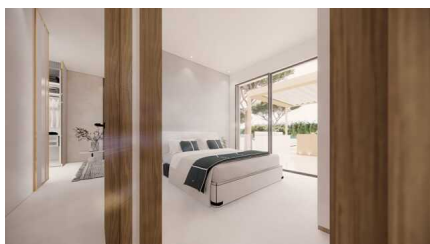

03191 Pinar de Campoverde