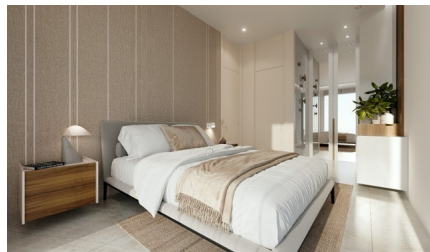

30710 Santa Rosalia