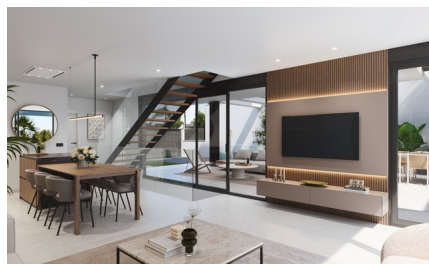

30710 Torre-Pacheco