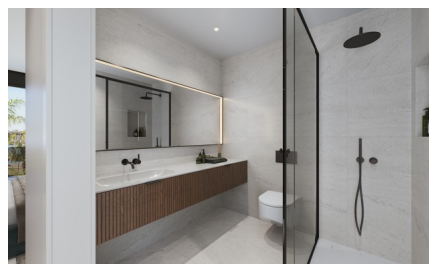

30710 Torre-Pacheco