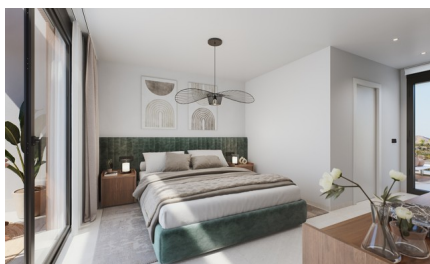

30710 Torre-Pacheco