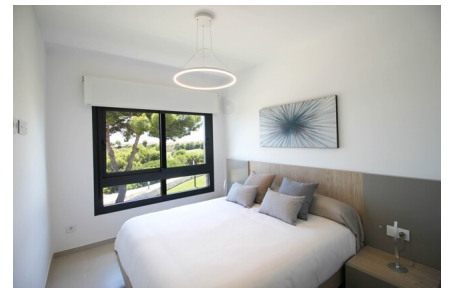

03191 Lo Romero Golf