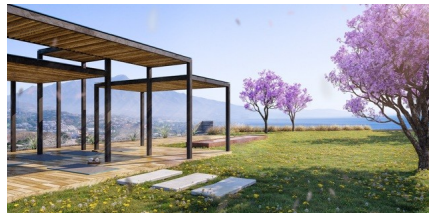

29679 Benahavis