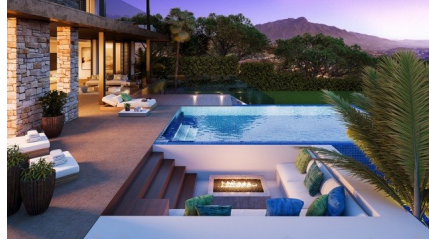

29679 Benahavis