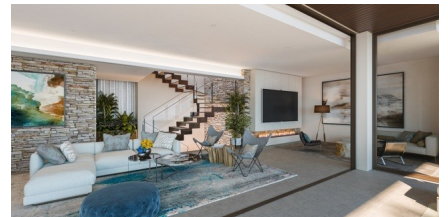

29679 Benahavis