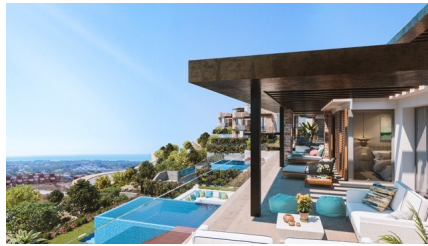

29679 Benahavis