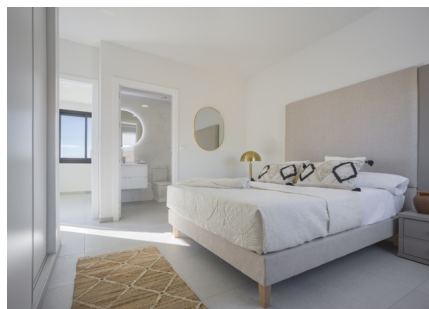

Luxe townhouses aan golfresort nabij de stad Murcia

30155 Altaona Golf