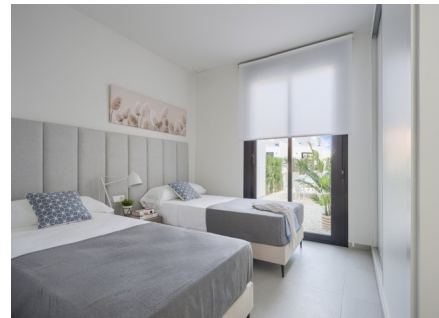

Moderne geschakelde woning in Altaona Golf Resort

30155 Altaona Golf