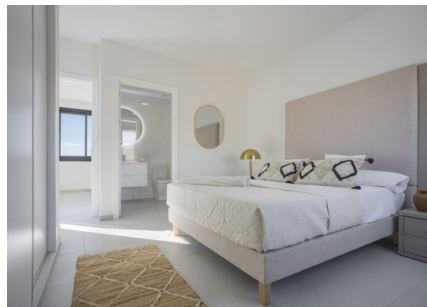

30155 Altaona Golf