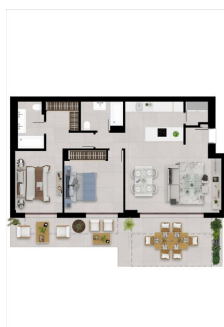

Appartementen met panoramische uitzichten dichtbij Nueva Andalucia

29611 Istan