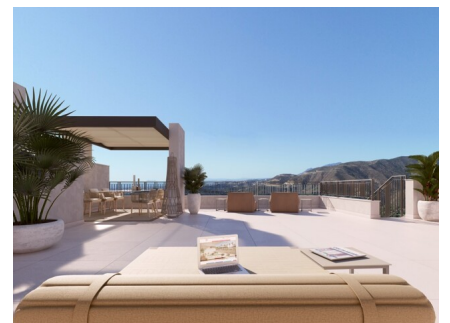

Appartementen met panoramische uitzichten dichtbij Nueva Andalucia

29611 Istan