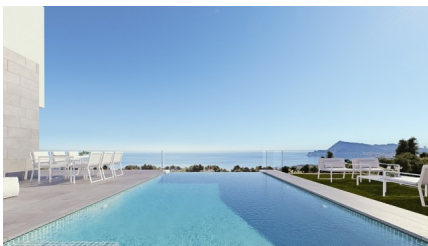

Exclusieve luxe villa's met zeezicht in Altea

03590 Altea