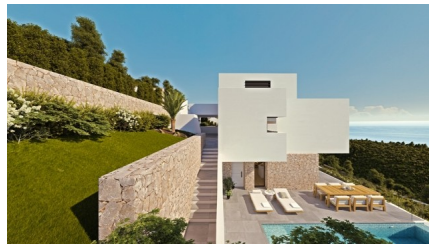

Exclusieve luxe villa's met zeezicht in Altea

03590 Altea