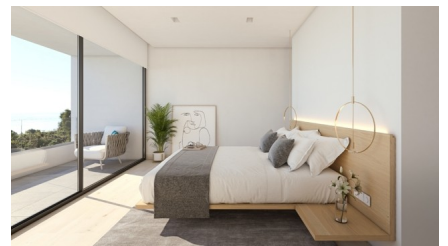

Exclusieve luxe villa's met zeezicht in Altea

03590 Altea