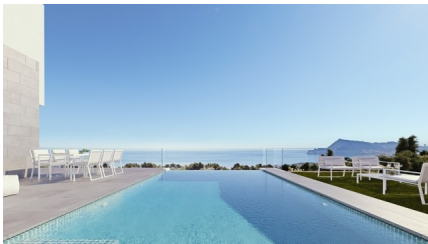

Exclusieve luxueuze villa met zeezicht in Altea

03590 Altea