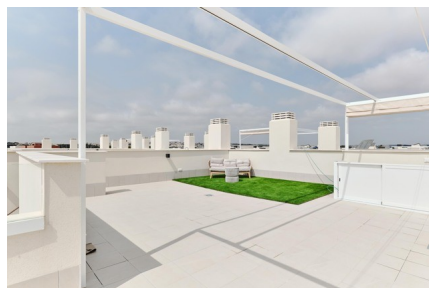

03185 Torrevieja