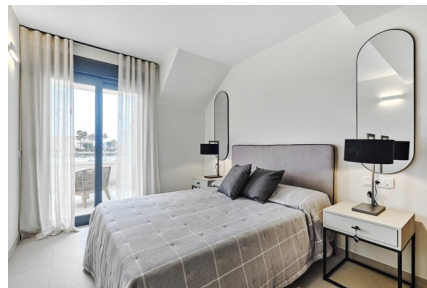

03185 Torrevieja