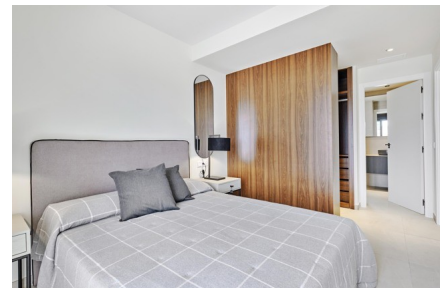

03185 Torrevieja