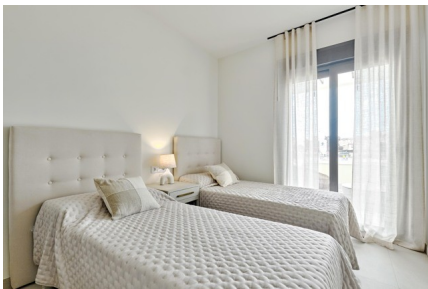

03185 Torrevieja