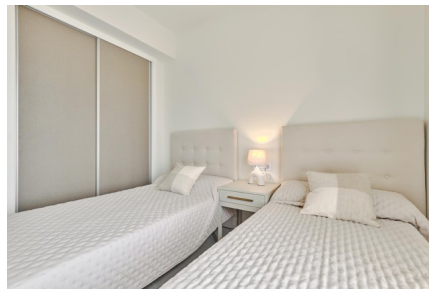

03185 Torrevieja