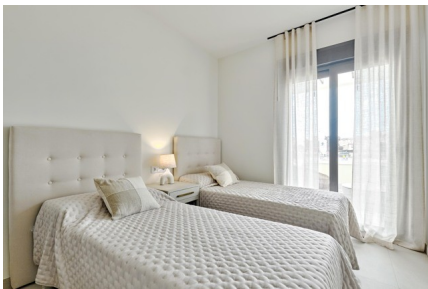

Mooi appartement op 250 m van het strand in Torrevieja

03185 Torrevieja