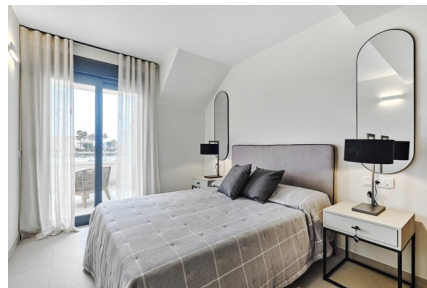

Mooi appartement op 250 m van het strand in Torrevieja

03185 Torrevieja