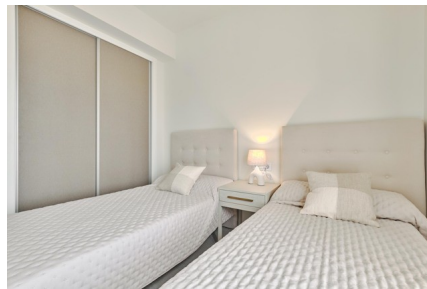

Mooi appartement op 250 m van het strand in Torrevieja

03185 Torrevieja