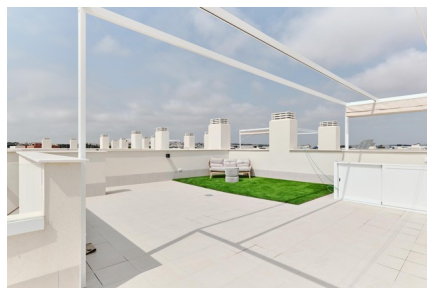

Mooi appartement op 250 m van het strand in Torrevieja

03185 Torrevieja