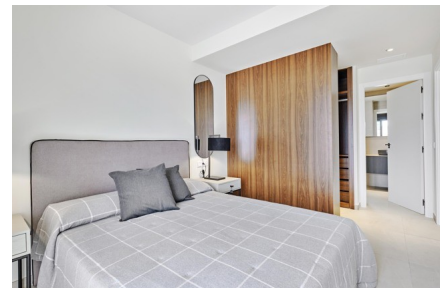

Mooi appartement op 250 m van het strand in Torrevieja

03185 Torrevieja