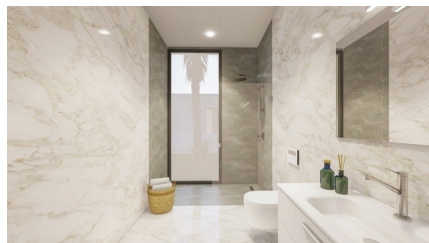

30155 Altaona Golf