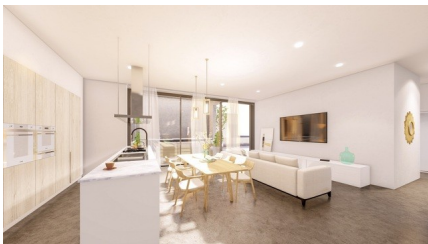

30155 Altaona Golf