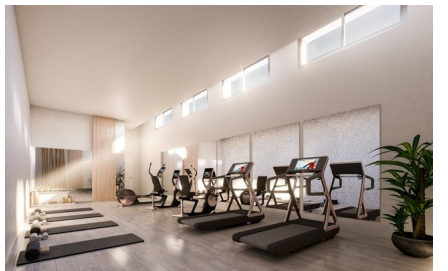

Luxe appartementen met prachtig zeezicht bij Benalmadena

29631 Benalmadena