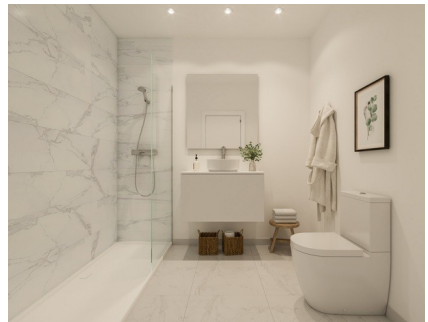

Luxe appartement met prachtig zeezicht bij Benalmadena

29631 Benalmadena