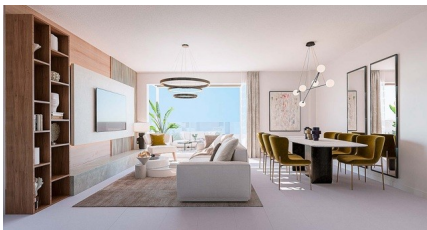

Luxe penthouse met prachtig zeezicht bij Benalmadena

29631 Benalmadena