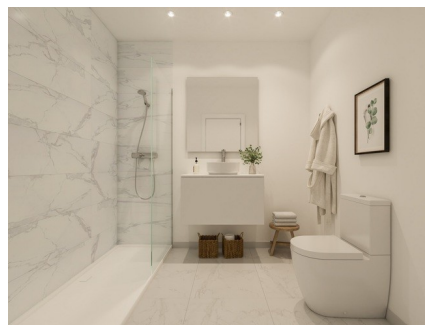

Luxe penthouse met prachtig zeezicht bij Benalmadena

29631 Benalmadena