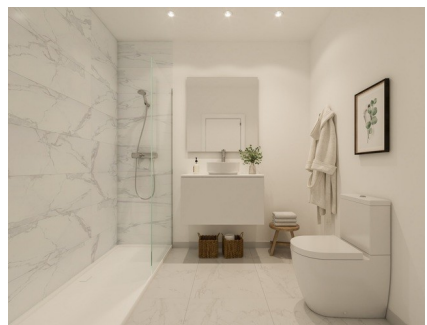

Luxe penthouse met prachtig zeezicht bij Benalmadena

29631 Benalmadena