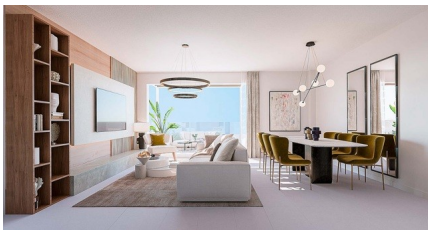

Luxe penthouse met prachtig zeezicht bij Benalmadena

29631 Benalmadena