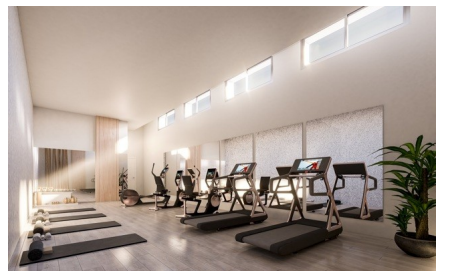

Luxe penthouse met prachtig zeezicht bij Benalmadena

29631 Benalmadena