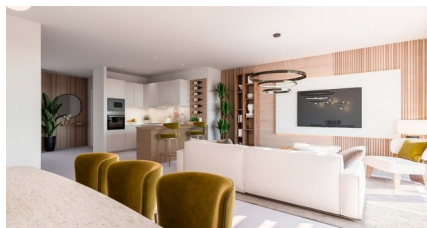

Luxe penthouse met prachtig zeezicht bij Benalmadena

29631 Benalmadena