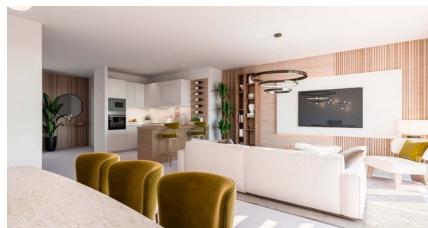

Luxe penthouse met prachtig zeezicht bij Benalmadena

29631 Benalmadena