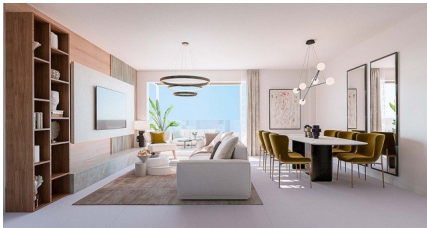

Luxe penthouse met prachtig zeezicht bij Benalmadena

29631 Benalmadena