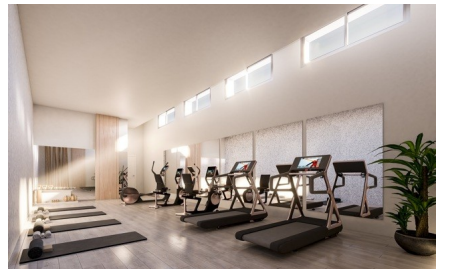

Luxe penthouse met prachtig zeezicht bij Benalmadena

29631 Benalmadena