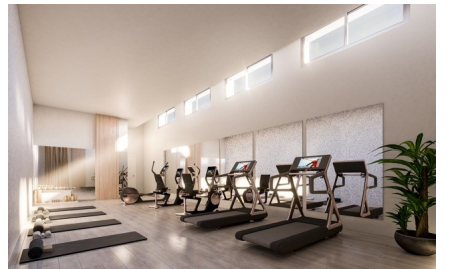

Luxe appartement met prachtig zeezicht bij Benalmadena

29631 Benalmadena