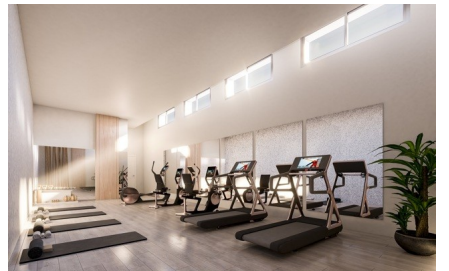

Luxe appartement met prachtig zeezicht bij Benalmadena

29631 Benalmadena