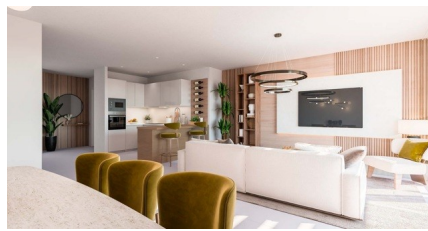

Luxe appartement met prachtig zeezicht bij Benalmadena

29631 Benalmadena