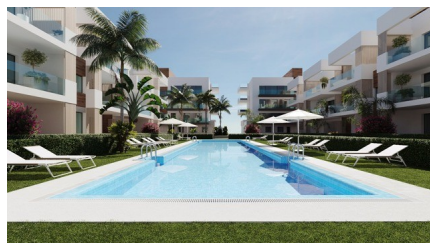

30740 San Pedro del Pinatar