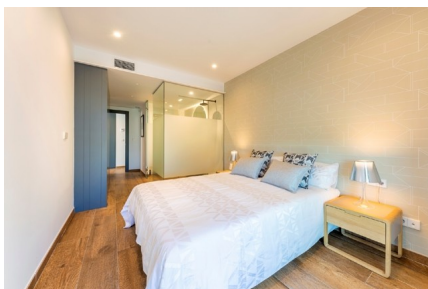

03726 Benitachell