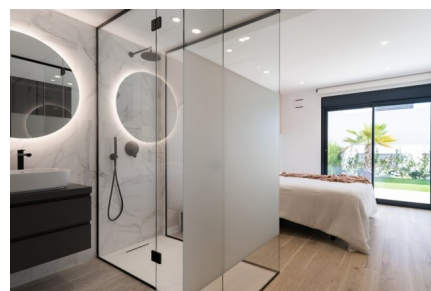

Luxe appartement met tuin in Cumble del Sol

03726 Benitachell