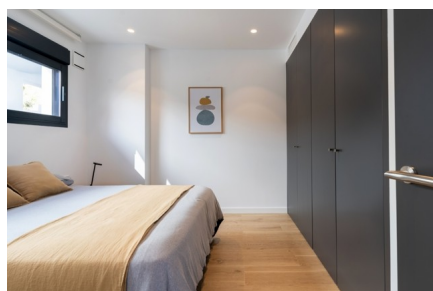

Luxe appartement met tuin in Cumble del Sol

03726 Benitachell