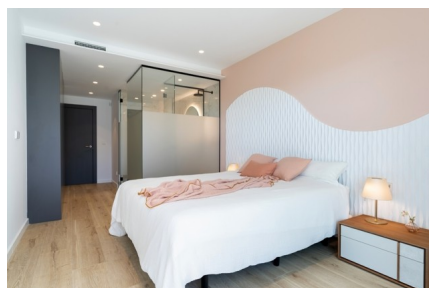

Luxe appartement met tuin in Cumble del Sol

03726 Benitachell