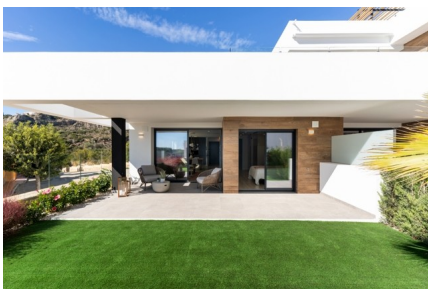

03726 Benitachell