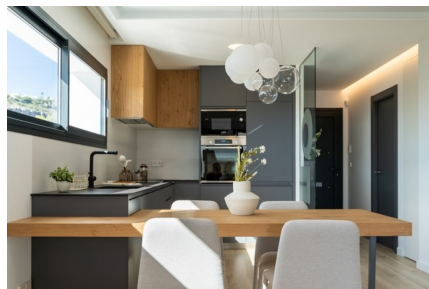

Luxe appartement met tuin in Cumble del Sol

03726 Benitachell