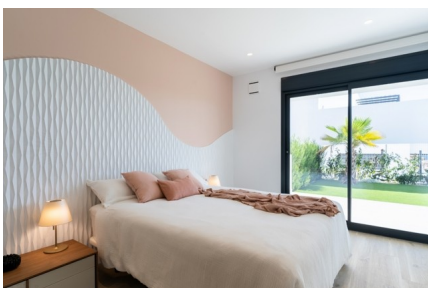

Luxe appartement met tuin in Cumble del Sol

03726 Benitachell