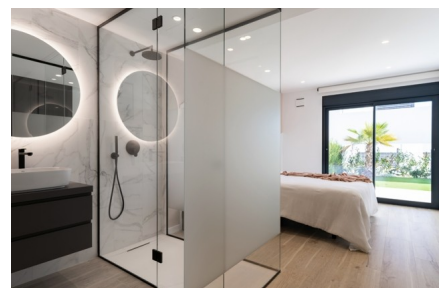

Luxe appartement met tuin in Cumble del Sol

03726 Benitachell