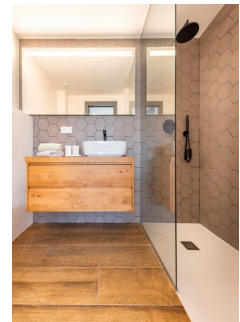

03726 Benitachell