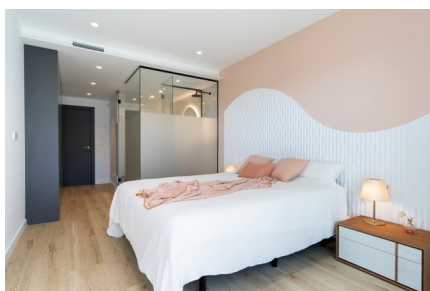

Luxe appartement met tuin in Cumble del Sol

03726 Benitachell