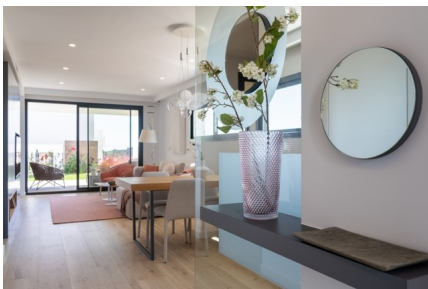

Luxe appartement met tuin in Cumble del Sol

03726 Benitachell