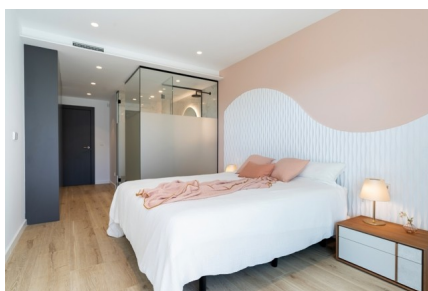

Luxe duplexappartement in Cumbre del Sol

03726 Benitachell