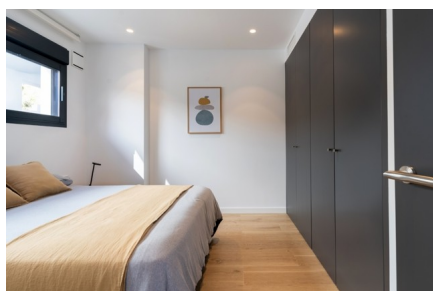

Luxe duplexappartement in Cumbre del Sol

03726 Benitachell