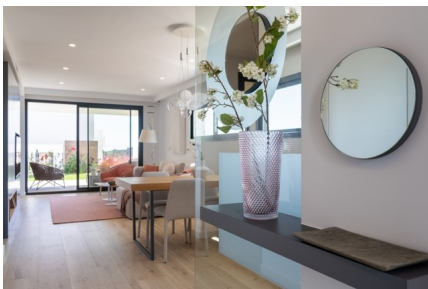

Luxe duplexappartement in Cumbre del Sol

03726 Benitachell