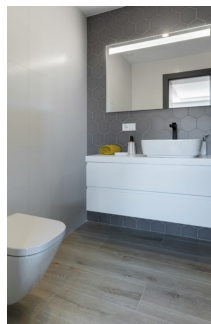

Luxe duplexappartement in Cumbre del Sol

03726 Benitachell