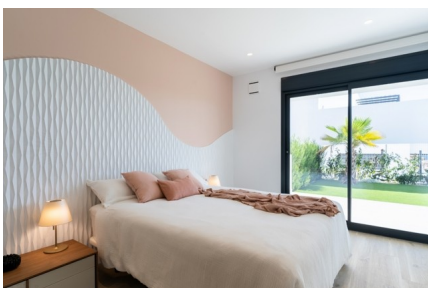

Luxe duplexappartement in Cumbre del Sol

03726 Benitachell