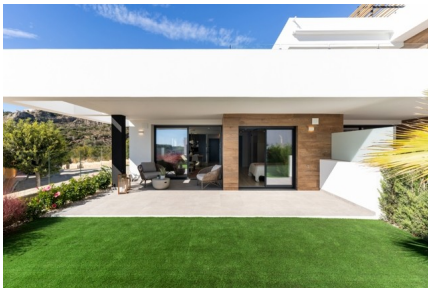

03726 Benitachell