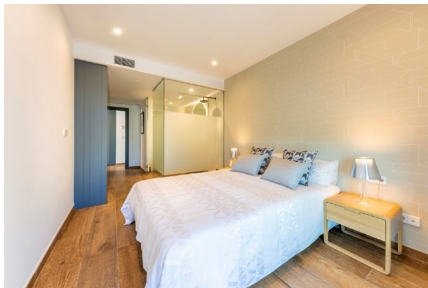

03726 Benitachell