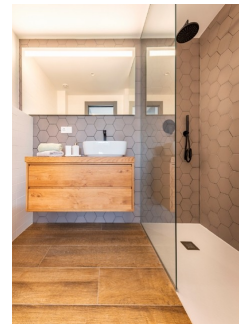

03726 Benitachell