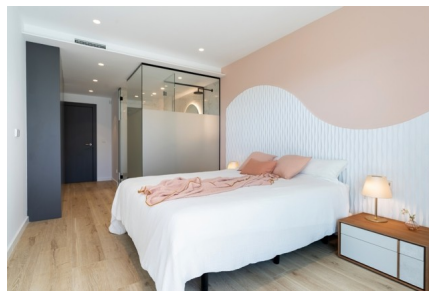

Luxe duplexappartement in Cumbre del Sol

03726 Benitachell