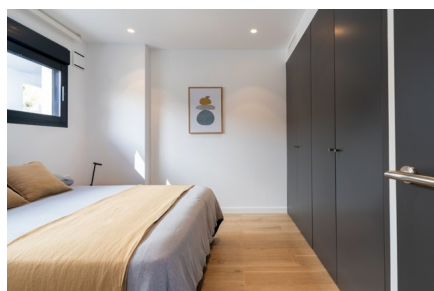

Luxe duplexappartement in Cumbre del Sol

03726 Benitachell