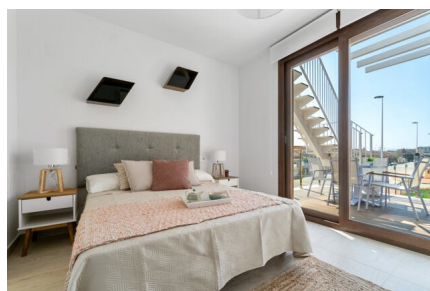

30740 San Pedro del Pinatar