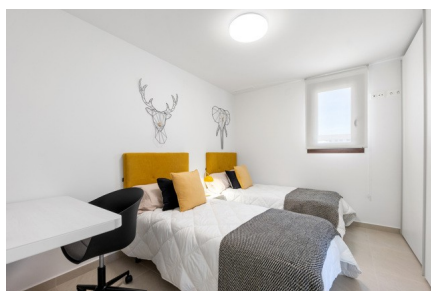

30740 San Pedro del Pinatar