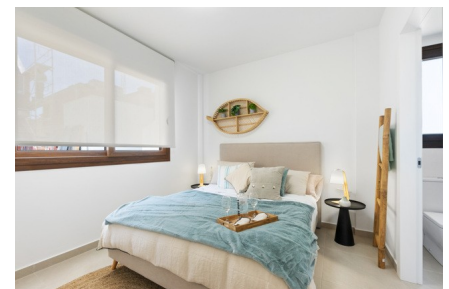

Ontdek uw droomappartement in bungalowstijl in Lo Pagán

30740 San Pedro del Pinatar