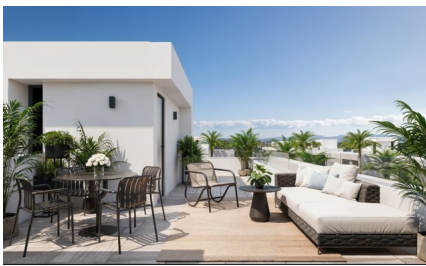

30710 Torre-Pacheco